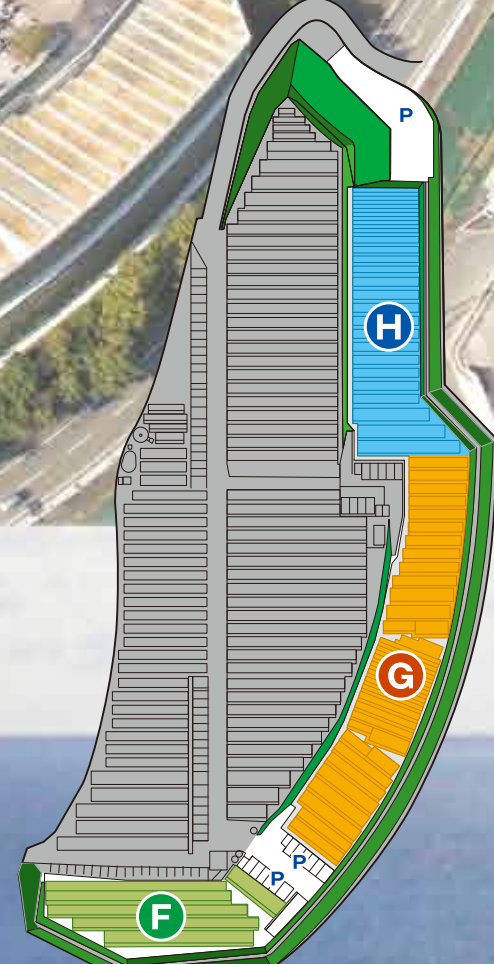

太平洋を一望 真っ平らな全面バリアフリー墓苑

墓地をつくるには知事または市長の許可が必要です。

15環保第1262号
27重環保第45号

太平洋霊園

たい へい よう

12月2日分譲受付開始!

はりまや橋から車で15分。
高知競馬場南、小高い丘の上に太平洋を一望する感動のロケーション。
充実した諸施設と行き届いた管理システム。真っ平らな全面バリアフリーのメガ墓地です。

ごあいさつ
師走の候ますますご多端のことと拝察申し上げます。平成16年3月、当協会が30年の実績と信頼の集大成としてデビューした太平洋霊園は、皆様の拡張工事のご要望にお応えしこのたび既存の墓地の東面、南面を取り囲むかたちで拡張工事を終え本日完成分譲開始いたすこととなりました。
社会構造の改革に伴い墓地のあり方、考え方も近年大きな変化が生じており、私どもも樹木葬など多様な墓地商品を開発いたしております。
当協会では42年の実績のもとに公益財団法人としてふるさと高知に根ざした運営を目指しております。
ぜひともご来園賜りますようお願い申し上げます。
平成28年12月2日
公益財団法人 太平洋福祉協会
代表理事 川久保 秀水

高知市長浜字大谷山6554-5
TEL 088-841-1119

概要	
既設墓地面積	7,154㎡
拡張墓地面積	3,769㎡
■ 分譲価格3.3㎡(非課)2坪より	
F区画 / 3.3㎡	53万円(非課)~
G区画 / 3.3㎡	50万円(非課)~
H区画 / 3.3㎡	48万円(非課)~
● 永代管理料...3.3㎡(1坪) 86,400円(税込)	

諸施設 高齢者や身体の不自由な方にもやさしいアメニティ施設がいっぱい。◎管理事務所 ◎水道 ◎駐車場 ◎屋根付き休憩場 ◎トイレ / 一般用・障害者