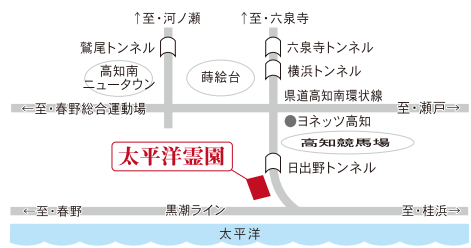

拡張工事区画 お彼岸セール!! 開催中

墓地分譲価格／1坪（3.3㎡）…48万円（非課）～
※自由墓地2坪（6.6㎡）よりお求めいただけます。

27重環保第45号／15環保第1262号

太平洋霊園

高知市長浜大谷山6554-5
TEL.088-841-1119

（現地管理事務所）FAX.088-841-5710
◎8:30～17:00（開門時間）
◎定休日／年末年始（12月31日～1月1日もお参りできます。）
・はりまや橋より車で約16分 ・桂浜から車で約12分